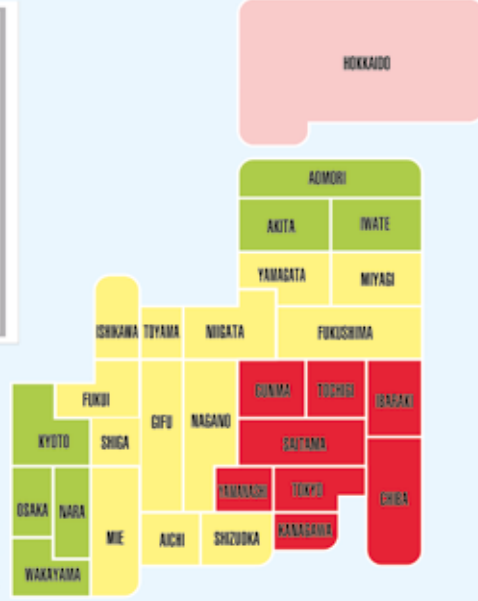

お酒は二十歳になってから  
未成年者の飲酒は法律で禁止されています。

JP / Sagawa ⇒ 13:00 Cut Off

Either a) or b) bigger one will be Delivery Charge	YAMATO	YAMATO	JP or Yamato	YAMATO	YAMATO	SAGAWA
a)	~100size	~120size	~140size	~100size	~120size	~140size
Price List (+TAX)	b) DRY ~9KG	DRY ~14KG	DRY ~24KG	FROZEN 10KG	FROZEN 15KG	CHILLED/FROZEN 20KG
KANTO	¥700	¥800	¥900	¥1,000	¥1,300	¥1,800
MINAMI TOHOKU / CHUUBU	¥700	¥800	¥900	¥1,000	¥1,300	¥1,800
KANSAI / KITA TOHOKU	¥750	¥850	¥950	¥1,050	¥1,350	¥1,880
CHUUGOKU / SHIKOKU	¥800	¥950	¥1,050	¥1,100	¥1,450	¥2,000
KYUSYU / HOKKAIDO	¥950	¥1,050	¥1,250	¥1,250	¥1,550	¥2,100